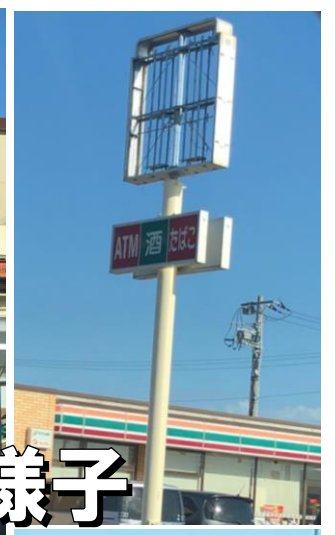

No.34

2019

9/19

はちおうじ

**JR東労組
八王子地本**
八王子地本
ホームページ
「東労組八王子」で検索

台風15号で被災した組合員・家族のため 千葉地本とバス館山分会へ 激励行動を行いました

9月19日、台風15号によって甚大な被害を受けている千葉地本内の組合員・家族を支援するため、激励行動を行いました。千葉地本下村委員長からは「組合員自身の住まいは大丈夫だが、実家が大きな被害を受けている組合員がいる」「100軒近くの組合員宅へ支援物資を直接届け、労働組合の大切さをあらためて実感するなど感謝の声が挙がっている」などの報告を受けました。

また、バス館山分会石井副委員長から「過去最高の台風だった」との報告があったとおり、房総半島を南下するにつれ屋根にブルーシートを張っている家が増えるなど、台風の爪痕が多く残されていました。

被害に遭った組合員・家族の皆さんが日常生活を取り戻し、被災地域が復旧・復興するまで支援を行なっていきます